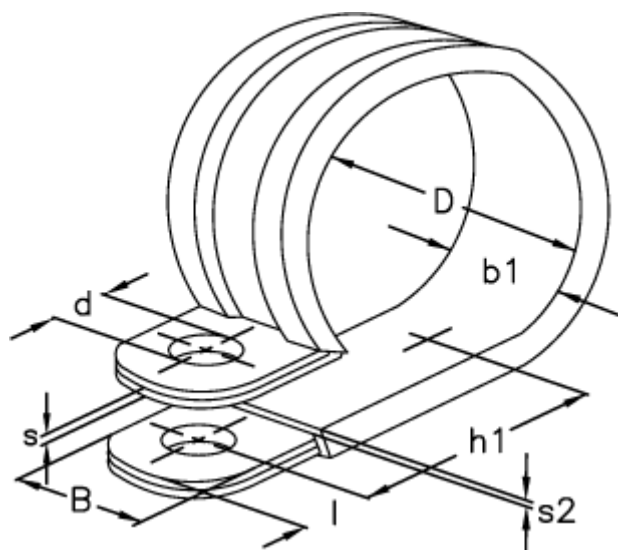

Varenummer: 029417720027

Beskrivelse: Norma rørbøjle RSGU 1. 27/20 W5 EPDM

Mål

b1	= 25.0
Bredde B	= 20
d	= 8.4
Diameter D	= 27
h1	= 28.0
l	= 8.5
s	= 0.80
s2	= 2.0